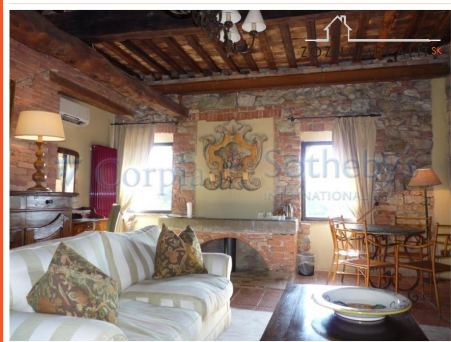

Castello di Casole

SLOWAKEI-IMMOBILIEN^{AT}

Cena v RK

Development Häuser

Casole d'Elsa

Status: aktiv

Wärmedämmung: nein

Dach: urstand